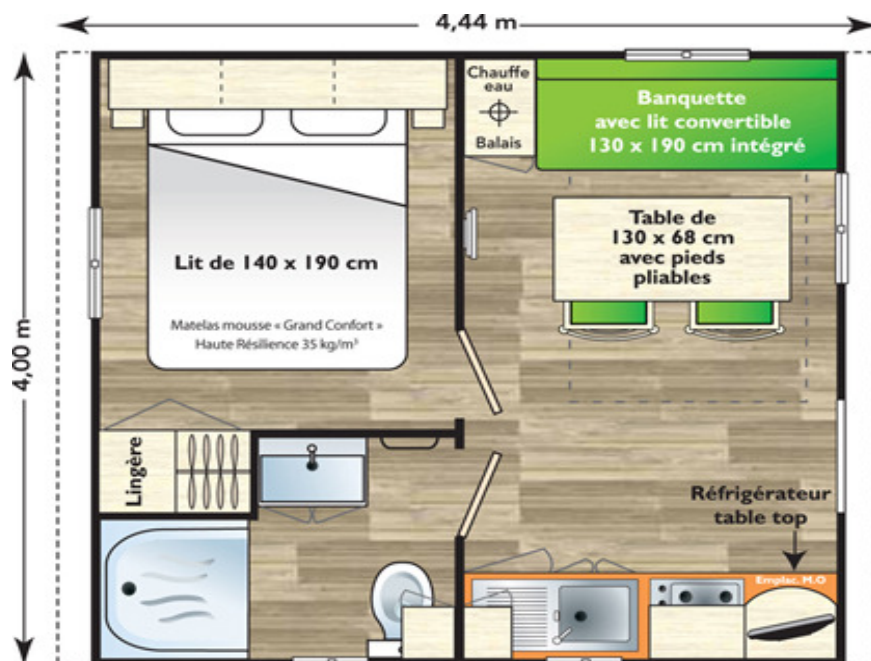

Super Astria 2010

4,00 x 4,44 m - 1 izbový - 2 až 4 osoby - 16,10 m²

ÚPLNÁ zosilnená izolácia (minerálna vlna): strechy 120 mm, steny 50 mm, podlahy 64 mm
Penové matrace - Grand Confort - vysokej pevnosti, 35 kg/m³
Okná väčšej výšky (+ 12 cm), Nové dekorácie interiéru

Rozmer: 4,00 x 4,44 m

Plocha: 16,10 m²

Spanie pre: 2 až 4 osoby

1 izba + rozkladacia posteľ v obývačke

Rozmer: 4,44 x 4,00 m

Plocha: 16,10 m²

Spanie pre: 2 až 4 osoby

1 izba + rozkladacia posteľ v obývačke

Obývačka (stúpajúci strop: 2,08/2,46 m)

Obývačková sedačka s látkou upravenou proti škvrnám Teflon a proti plesni Sanized so zabudovanou vyťahovacou posteľou
Obdĺžnikový jedálenský stôl s 2 bukovými stoličkami potiahnutými koženkou
Satník a skriňa na metly

Kúpeľňa a WC

Tepelne tvarovaná sprchovacia kabína 80 x 80 cm z bezpečnostného skla Securit
WC sa nachádza v kúpeľni
Veľké umývadlo so zmiešavacou batériou vybavené redukciou prietoku vody
Natáčacia roleta v základnej výbave (intimita) **Silná stránka IRM**
Dvojprietokový splachovač vody (úsporné)